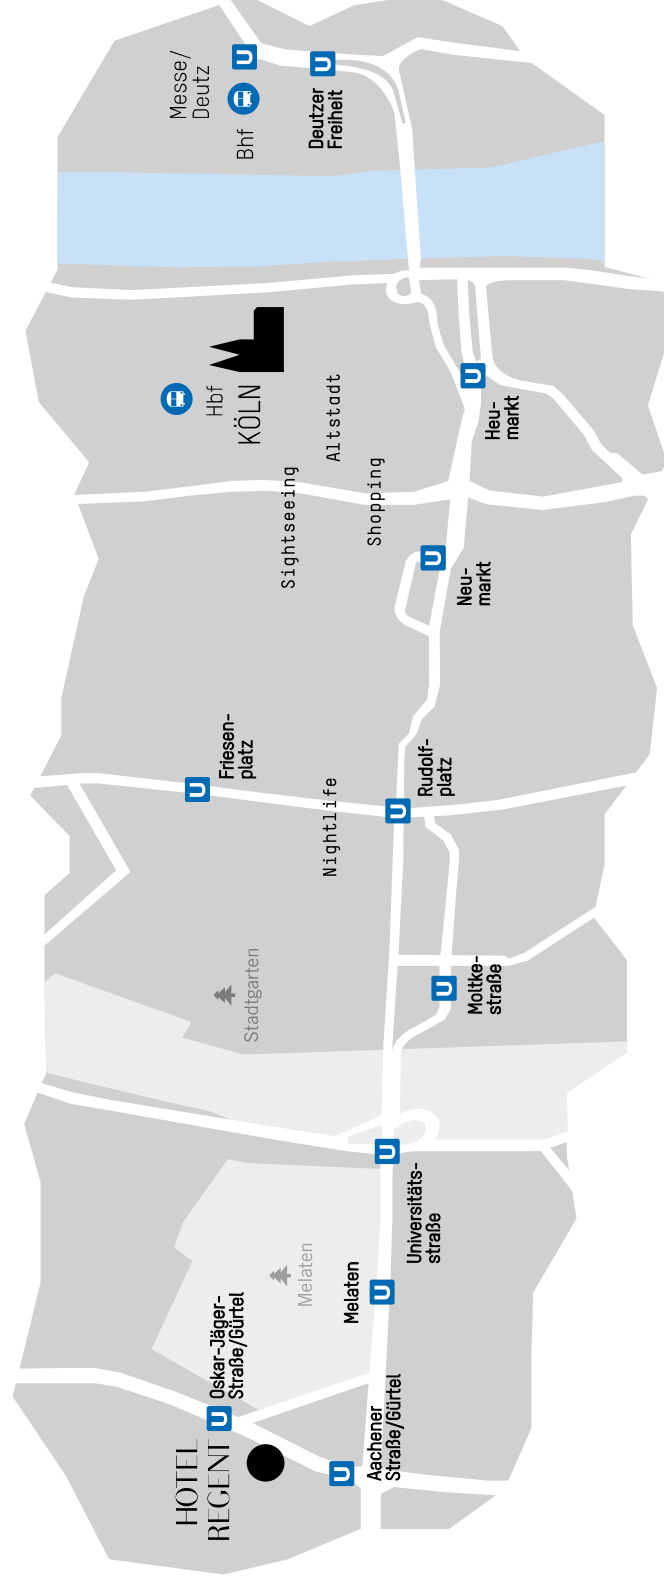

LAGE UND KONTAKT

- U-Bahn „Aachener Straße/Gürtel“ 0,2 KM
- Bushaltestelle Universitätsstraße 1,0 KM
- Messe Köln-Deutz 3,5 KM
- Flughafen Köln/Bonn 23 KM
- Flughafen Düsseldorf 50 KM
- A57/A1 2/3 KM
- A3/A4 4 KM
- Hauptbahnhof Köln 4 KM
- Motorworld Köln 6 KM